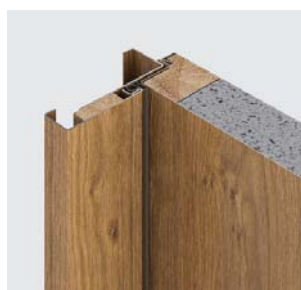

Ościeżnica stalowa Thermo