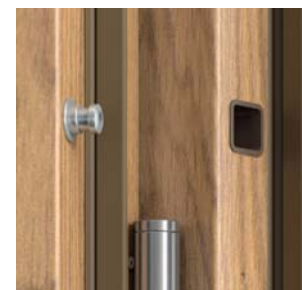

4 bolce antywyważeniowe