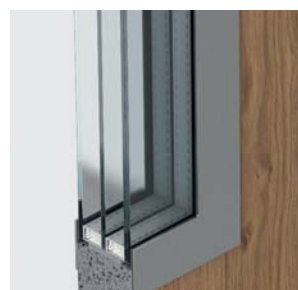

Przeszklenie – zestaw trzyszybowy klasa P4